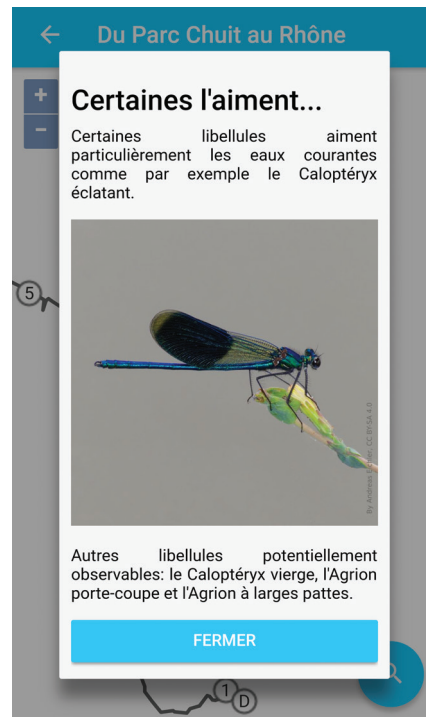

3

Valorisation

Ce projet vise à faire redécouvrir au grand public les milieux naturels et la biodiversité qu'ils abritent. La promotion de l'application visera principalement les amateurs de nature, les promeneurs ainsi que les ONG traitant de l'environnement au moyen de:

- La réalisation d'un flyer et d'une affiche,
- L'organisation d'un événement grand public en 2018,
- L'organisation d'une exposition sur le thème des libellules en 2018,
- La réalisation d'une page Internet présentant l'application et proposant son téléchargement.

Partenaires

- Maison de la Rivière
- Direction générale de l'agriculture et de la nature du Canton de Genève
- Programme G'innove de la Ville de Genève
- Loterie romande

Légendes

- 1 - Aperçu de l'outil d'identification
- 2 - Exemple d'une promenade
- 3 - Exemple d'une proposition d'observation de libellules dans une promenade

visuels: © hepia / Véronique Rosset