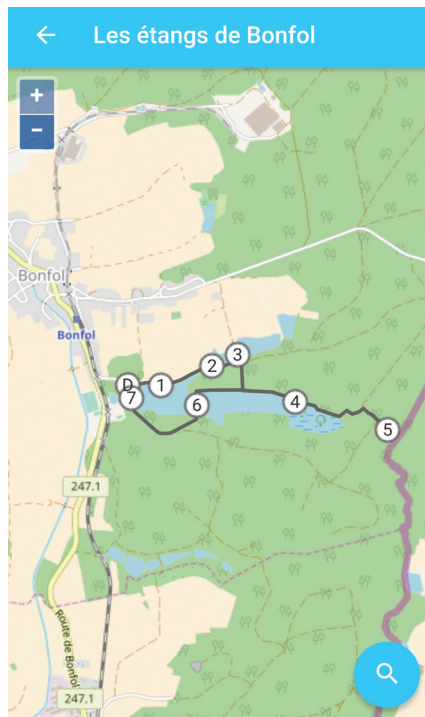

2

Valorisation

Ce projet vise à faire redécouvrir au grand public les milieux naturels et la biodiversité qu'ils abritent. La promotion de l'application visera principalement les amateurs de nature, les promeneurs ainsi que les ONG traitant de l'environnement au moyen de:

- La réalisation d'un flyer et d'une affiche,
- L'organisation d'un événement grand public en 2018,
- L'organisation d'une exposition sur le thème des libellules en 2018,
- La réalisation d'une page Internet présentant l'application et proposant son téléchargement.

Partenaires

- Maison de la Rivière
- Direction générale de l'agriculture et de la nature du Canton de Genève
- Programme G'innove de la Ville de Genève
- Loterie romande

Légendes

- 1 - Aperçu de l'outil d'identification
- 2 - Exemple d'une promenade
- 3 - Exemple d'une proposition d'observation de libellules dans une promenade

visuels: © hepia / Véronique Rosset