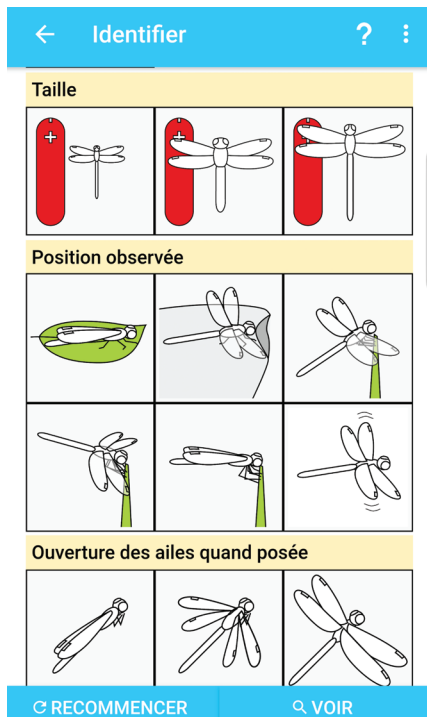

1

Valorisation

Ce projet vise à faire redécouvrir au grand public les milieux naturels et la biodiversité qu'ils abritent. La promotion de l'application visera principalement les amateurs de nature, les promeneurs ainsi que les ONG traitant de l'environnement au moyen de:

- La réalisation d'un flyer et d'une affiche,
- L'organisation d'un événement grand public en 2018,
- L'organisation d'une exposition sur le thème des libellules en 2018,
- La réalisation d'une page Internet présentant l'application et proposant son téléchargement.

Partenaires

- Maison de la Rivière
- Direction générale de l'agriculture et de la nature du Canton de Genève
- Programme G'innove de la Ville de Genève
- Loterie romande

Légendes

- 1 - Aperçu de l'outil d'identification
- 2 - Exemple d'une promenade
- 3 - Exemple d'une proposition d'observation de libellules dans une promenade

visuels: © hepia / Véronique Rosset