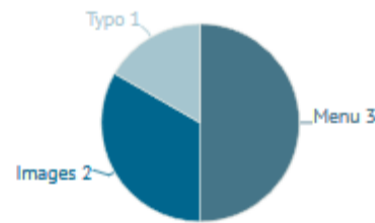

TEST D'UTILISABILITE

2

Infosphère pour le Grand Genève (IGG)

Orientation

Sens d'orientation

Outils

Repères

Orientation dans un site web

Utilisation de points de repère

Déplacements comme dans une ville

Dans une ville

Carte mentale
Expérience sensible
Mouvement
Représentation spatiale
Topographie
Réalité
Mémoire
3D

Sur un site Web

Pas de limites
Structure
Navigation
Cyber space
2D
Mémoire
Liens