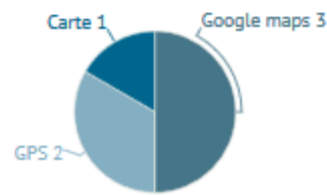

TEST D'UTILISABILITE

2

Infosphère pour le Grand Genève (IGG)

Orientation

Sens d'orientation

Outils

Repères

Orientation dans un site web

Utilisation de points de repère

Déplacements comme dans une ville

Dans une ville

Carte mentale
Expérience sensible
Mouvement
Représentation spatiale
Topographie
Réalité
Mémoire
3D

Sur un site Web

Pas de limites
Structure
Navigation
Cyber space
2D
Mémoire
Liens