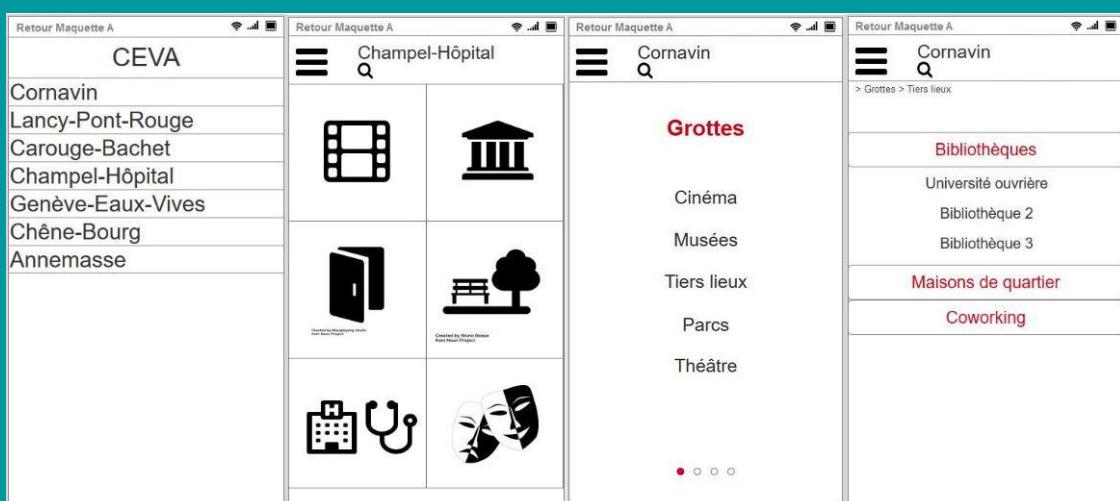

TEST D'UTILISABILITE

Infosphère pour le Grand Genève (IGG)

1

Outils d'orientation

Repères d'orientation

Léman Express

A

B

Free Surfing

Design

Orientation

Facilité à trouver l'information

Préférence

Resenti durant la tâche

Recherche

Information trouvée

Préférence

Resenti durant la tâche

Lien AU-AI

Repères d'orientation Web