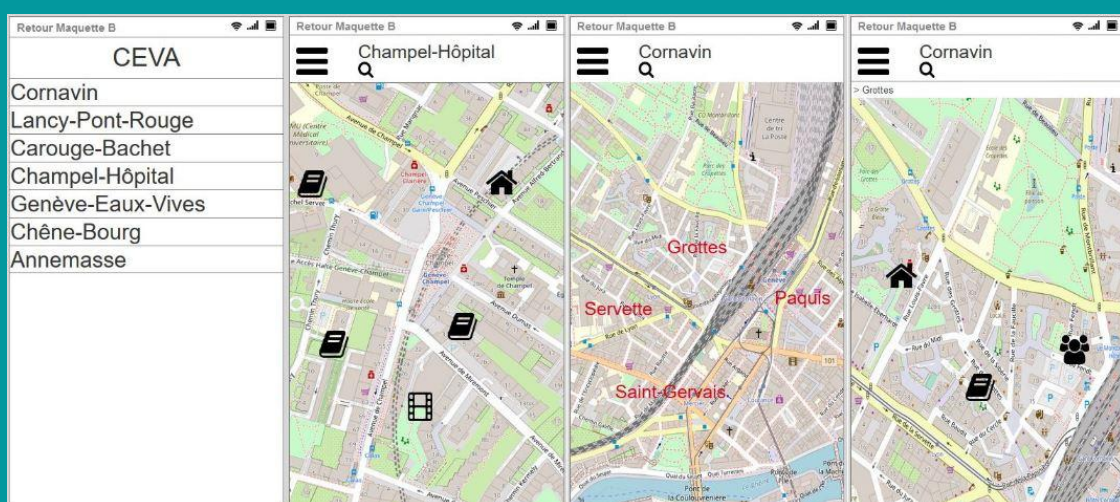

TEST D'UTILISABILITE

Infosphère pour le Grand Genève (IGG)

1

Outils d'orientation

Repères d'orientation

Léman Express

A

B

Free Surfing

Design

Orientation

Facilité à trouver l'information

Préférence

Resenti durant la tâche

Recherche

Information trouvée